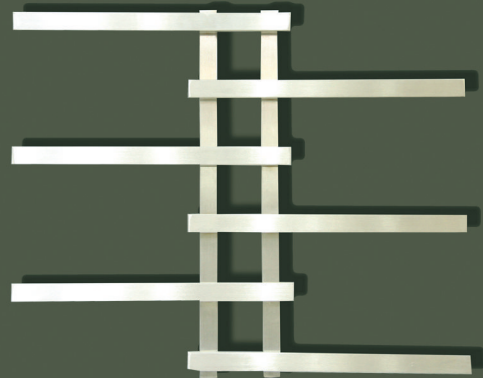

SOMAM
RADIATOR

رادیاتور و حوله خشک کن استیل

WWW.SOMAMRADIATOR.COM

SOMAM
RADYATOR

سام رادیاتور

رادیاتور و حوله خشک کن
استیل ۳۰۴

MODEL: RSI1

SIZE: 60,80,100,120,180

MODEL: RS WOOD 1

SIZE: 60,80,100,120

MODEL: RS WOOD 2

SIZE: 60,80,100,
120,150,180

MODEL: RS WOOD 3

SIZE : 80,100,120,150

MODEL : RSF

SIZE: 60,80,100,120

MODEL: RS2

SIZE: 80,100,120,150

SOMAM
RADYATOR

سام رادیاتور

رادیاتور و حوله خشک کن
استیل ۳۰۴

MODEL: RSG1

SIZE: 60,80,100,120,180

MODEL: RSG2

SIZE: 60,80,100,120

MODEL: RSW1

SIZE: 60,80,100,
120,150,180

MODEL: RSW2

SIZE : 60,80,100,
120,150

MODEL : RSF1

SIZE: 60,80,100,120

MODEL: RSF2