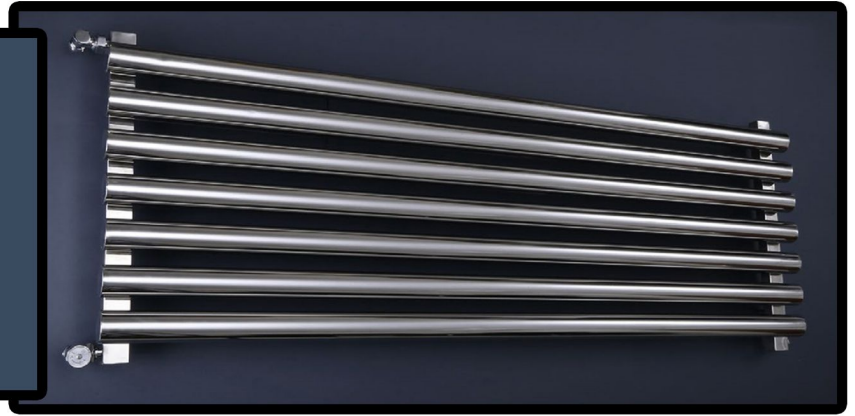

SOMAM
RADYATOR

سمام رادیاتور

رادیاتور و حوله خشک کن
استیل ۳۰۴

MODEL : RSX

SIZE: 80,100,120,150

MODEL : RSP

SIZE: 80,100,120,150

MODEL : RSF4