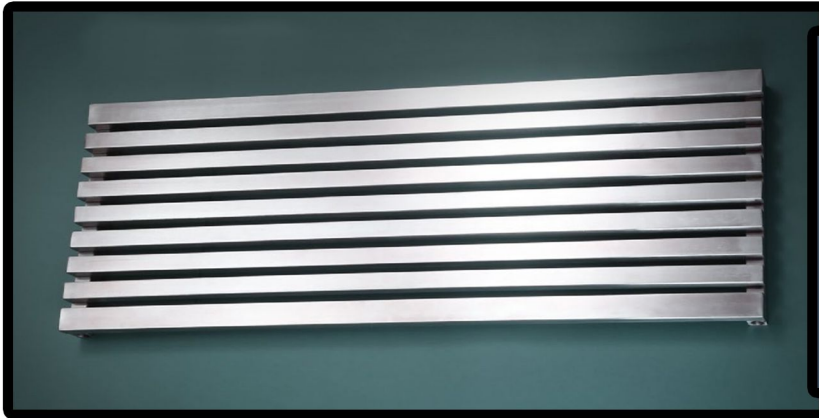

SOMAM
RADYATOR

سمام رادیاتور

رادیاتور و حوله خشک کن
استیل ۳۰۴

MODEL : RSX

SIZE: 80,100,120,150

MODEL : RSP

SIZE: 80,100,120,150

MODEL : RSF4

SIZE: 80,100,120,150

MODEL : RS WOOD5

SIZE: 80,100,120,150

WWW.SOMAMRADIATOR.COM